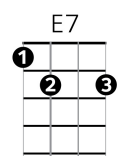

Ma douce • Barcella

Strum : ↑↓↑X

Intro : C↓ C↓ G↓ G7↓

C G
J'ai dans mon chapeau de magicien

Am G
de la poudre de perlimpinpin

C G
Quelques chamallows 2 3 lapins

F E7 Am Am↓
De quoi me sentir bien

C G
J'ai pu lire dans le creux de ta main

Am G
Je suis un petit peu devin

C G
Que nous partagerions nos chagrins

Am G↓
Et nos sourires coquins

Refrain : (x2)

C
Mais que veux-tu ma douce ?

Am Em
Un coup de pouce, un baiser sur la bouche

G
ou un joli dessin ?

C Am
Et ne sois pas farouche, si ma langue fourche

Em G
C'est que je m'en frimousse de tes deux petits seins.

C G
Je ne sais si tu crois au destin

Am G
Peut-être as tu peur des balladins

C G
Mais si tu le souhaite un beau matin

F E7 Am Am↓
Nous prendrons ce chemin

C G
Sais tu qu'au bout se trouve un jardin

Am G
Parfumé de l'odeur du jasmin

C G
Allongé a l'ombre des sapins

Am G↓
J'y demanderai ta main

Refrain (2x)

Dm G Am G
Je ne suis qu'un homme ordinaire