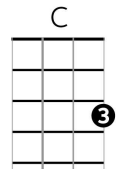

Ma douce • Barcella

Strum : ↑↓↑X

Intro : C↓ C↓ G↓ G7↓

C G
J'ai dans mon chapeau de magicien

Am G
de la poudre de perlimpinpin

C G
Quelques chamallows 2 3 lapins

F E7 Am Am↓
De quoi me sentir bien

C G
J'ai pu lire dans le creux de ta main

Am G
Je suis un petit peu devin

C G
Que nous partagerions nos chagrins

Am G↓
Et nos sourires coquins

Refrain : (x2)

C
Mais que veux-tu ma douce ?

Am Em
Un coup de pouce, un baiser sur la bouche

G
ou un joli dessin ?

C Am
Et ne sois pas farouche, si ma langue fourche

Em G
C'est que je m'en frimousse de tes deux petits seins.

C G
Je ne sais si tu crois au destin

Am G
Peut-être as tu peur des balladins

C G
Mais si tu le souhaite un beau matin