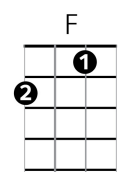

Ma douce • Barcella

Strum : ↑↓↑X

Intro : C↓ C↓ G↓ G7↓

C G
J'ai dans mon chapeau de magicien

Am G
de la poudre de perlimpinpin

C G
Quelques chamallows 2 3 lapins

F E7 Am Am↓
De quoi me sentir bien

C G
J'ai pu lire dans le creux de ta main

Am G
Je suis un petit peu devin

C G
Que nous partagerions nos chagrins

Am G↓
Et nos sourires coquins

Refrain : (x2)

C
Mais que veux-tu ma douce ?

Am Em
Un coup de pouce, un baiser sur la bouche

G
ou un joli dessin ?

C Am
Et ne sois pas farouche, si ma langue fourche

Em G
C'est que je m'en frimousse de tes deux petits seins.

C G
Je ne sais si tu crois au destin

Am G
Peut-être as tu peur des balladins

C G
Mais si tu le souhaite un beau matin