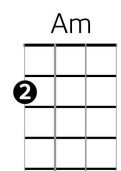

Ma douce • Barcella

Strum : ↑↓↑X

Intro : C↓ C↓ G↓ G7↓

C G
J'ai dans mon chapeau de magicien

Am G
de la poudre de perlimpinpin

C G
Quelques chamallows 2 3 lapins

F E7 Am Am↓
De quoi me sentir bien

C G
J'ai pu lire dans le creux de ta main

Am G
Je suis un petit peu devin

C G
Que nous partagerions nos chagrins

Am G↓
Et nos sourires coquins

Refrain : (x2)

C
Mais que veux-tu ma douce ?

Am Em
Un coup de pouce, un baiser sur la bouche

G
ou un joli dessin ?