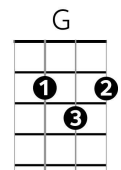

Ma douce • Barcella

Strum : ↑↓↑X

Intro : C↓ C↓ G↓ G7↓

C G
J'ai dans mon chapeau de magicien

Am G
de la poudre de perlimpinpin

C G
Quelques chamallows 2 3 lapins

F E7 Am Am↓
De quoi me sentir bien

C G
J'ai pu lire dans le creux de ta main

Am G
Je suis un petit peu devin

C G
Que nous partagerions nos chagrins

Am G↓
Et nos sourires coquins

Refrain : (x2)

C
Mais que veux-tu ma douce ?

Am Em
Un coup de pouce, un baiser sur la bouche

G
ou un joli dessin ?

C Am
Et ne sois pas farouche, si ma langue fourche

Em G
C'est que je m'en frimousse de tes deux petits seins.

C G
Je ne sais si tu crois au destin

Am G
Peut-être as tu peur des balladins

C G
Mais si tu le souhaite un beau matin