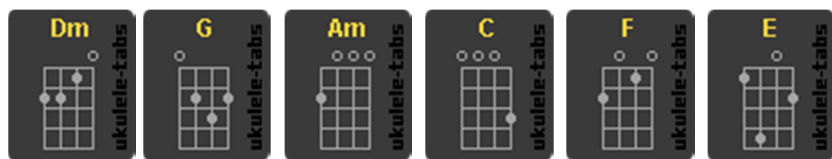

# Marc Lavoine – La semaine prochaine

Intro : Dm G Am...

Am  
Ah, on ira, tu verras  
G C  
La semaine prochaine  
G  
Sur les bords de la Seine  
F  
Dans le Café Verlaine  
E  
Je vois la scène

Am  
Et puis tu me souriras  
G C  
La semaine prochaine  
G  
Dans ta veste de laine  
F  
Si tu as de la peine  
E  
Et s'il fait froid

## Refrain :

Dm Am  
La Madeleine et le Grand Palais  
G C  
Je te vois courir vers moi  
Dm  
Tu seras mienne  
Am  
Tu seras la même  
F E F E  
Mais une autre, une autre  
F E Am  
Une autre à chaque fois

Am  
Quand tu m'verras, tu verras  
G C  
La semaine prochaine  
G  
J'aurai au bout d'une chaîne  
F  
Une petite croix  
E  
Un peu ancienne

Am  
Je reviendrai te chercher  
G C  
La semaine prochaine  
G  
Dans l'eau de la fontaine  
F  
Où l'on s'est embrassé  
E  
A perdre haleine

## Refrain

Am  
Ah je l'attends, je l'attends  
G C  
La semaine prochaine  
G  
Comme les autres semaines  
F  
J'adore que tu reviennes  
E  
Je suis déjà là  
Am  
Oui je t'entends, je te vois  
G C  
La semaine prochaine  
G  
Chanter cette rengaine  
F  
Comme mille sirènes  
E  
Dans ta jolie voix