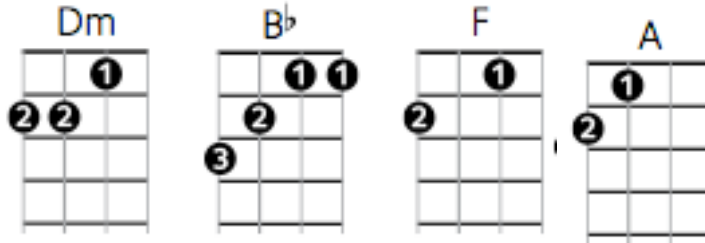

La seine

Vanessa Paradis Matthieu Chedid

CHORDS:WWW.KIWIUKULELE.CO.NZ

Intro : A -1-0-1-4 + Dm x 4

Dm Bb
Elle sort de son lit, tellement sûre d'elle
F A Dm
La Seine, la Seine, la Seine

Dm Bb
Tellement jolie, elle m'ensorcelle
F A Dm
La Seine, la Seine, la Seine

Dm Bb
Extralucide, la lune est sur
F A Dm
La Seine, la Seine, la Seine

Dm Bb
Tu n'es pas saoul, Paris est sous
F A Dm
La Seine, la Seine, la Seine

Dm Bb
Je ne sais, ne sais, ne sais pas pourquoi
F A Dm
On s'aime comme ça, la Seine et moi

Dm Bb
Je ne sais, ne sais, ne sais pas pourquoi
F A Dm
On s'aime comme ça, la Seine et moi

Dm x2

Dm Bb
Extralucile, quand tu es sur,
F A Dm
La Seine, la Seine, la Seine

Dm Bb
Extravagante, quand l'ange est sur
F A Dm
La Seine, la Seine, la Seine 